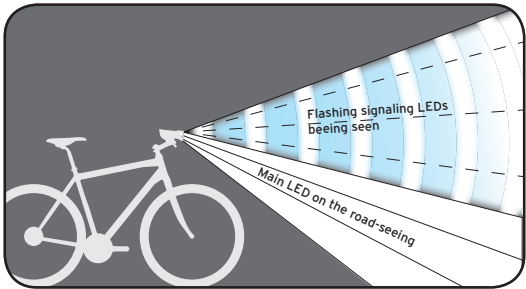

busch+müller

Made in
Germany

How IXON Core flash works