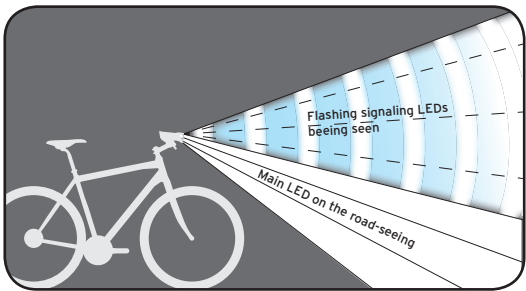

busch+müller

Made in
Germany

How IXON Core flash works